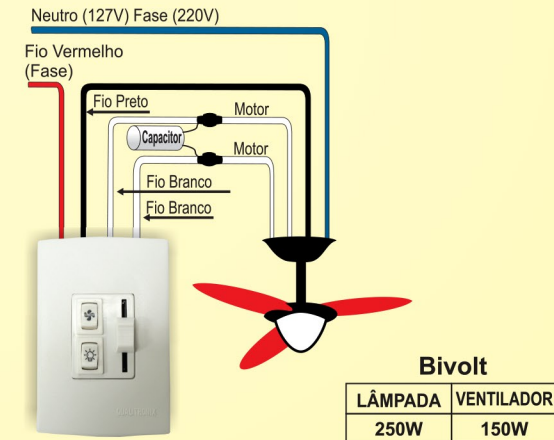

INSTALAÇÃO

- Desligue a rede elétrica e ligue o dimmer conforme desenho.
- A chave que comanda a lâmpada possui 2 posições: liga e desliga.