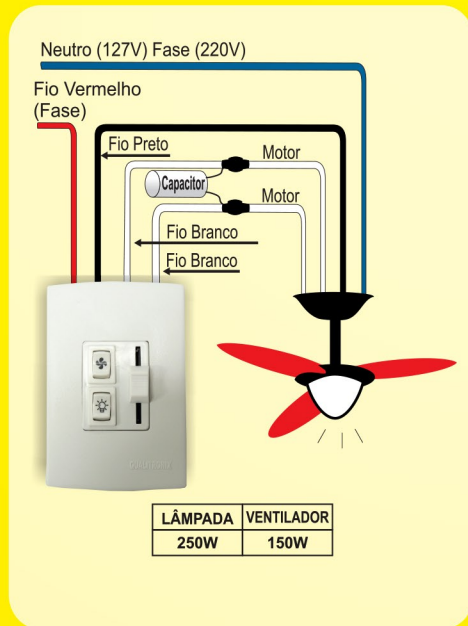

Controle Ventilador e Lâmpada

Modelo
Qv36