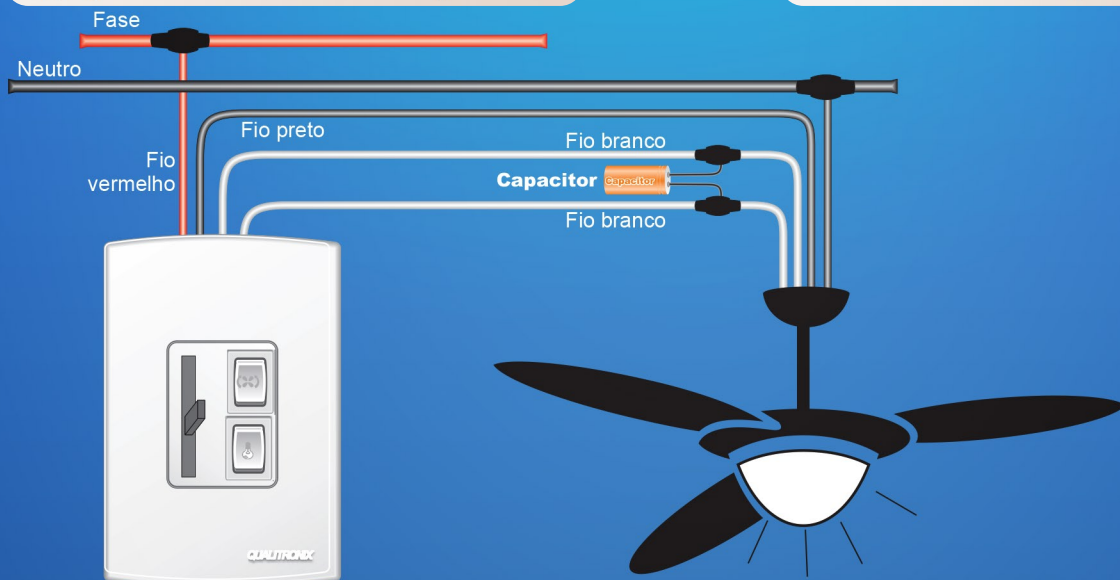

INSTALAÇÃO

Qv36

Ligação ao ventilador e lâmpada

Funciona com qualquer lâmpada

Bivolt

Lâmpada	Ventilador
250 W	150 W