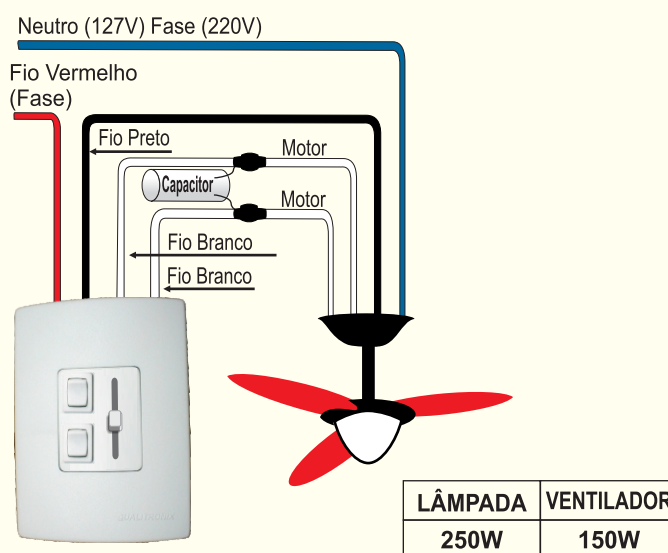

Qv36 - Controle para Ventilador e Lâmpada

Qv36
Bivolt

LÂMPADA VENTILADOR
250W 150W

Como funciona: Deslizando o controle altera a velocidade do ventilador, e para inverter a rotação ou desligar utilize a chave situada no painel.

Ideal para: Quartos, salas, salões, quartos de bebês, etc...

Funciona com qualquer tipo de lâmpada.

Instalação:

- Desligue a rede elétrica e ligue o dimmer conforme desenho.
- O produto não pode ser exposto a ação do tempo.

A chave que comanda a lâmpada possui 2 posições: liga e desliga.

Espelho substituível: O espelho/placa que acompanha este produto pode ser trocado pelo de outro fabricante, com formato/estilo diferente (bronze, madeira, acrílico, alumínio, etc...). Para isto, adquira outro no padrão 3 teclas, amplamente encontrado no mercado.