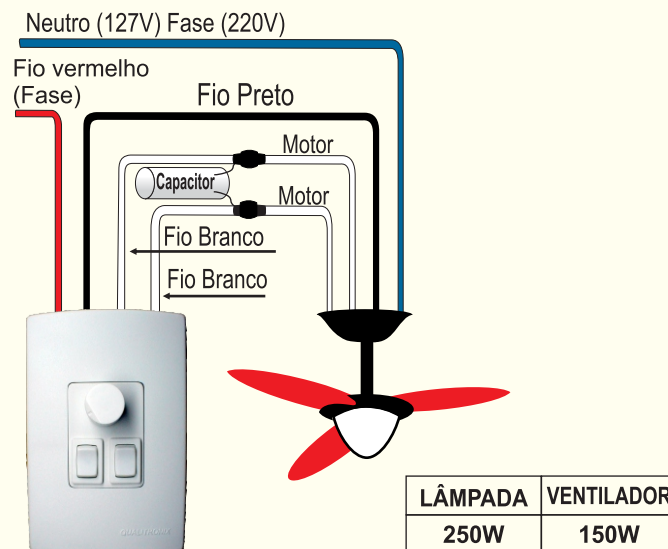

Qv37 - Controle para Ventilador e Lâmpada

Qv37
Bivolt

LÂMPADA VENTILADOR
250W 150W

Como funciona: Girando o controle altera a velocidade do ventilador, e para inverter a rotação ou desligar utilize a chave situada no painel.

Ideal para: Quartos, salas, salões, quartos de bebês, etc...

Funciona com qualquer tipo de lâmpada.

Instalação:

- Desligue a rede elétrica e ligue o dimmer conforme desenho.
- O produto não pode ser exposto a ação do tempo.

A chave que comanda a lâmpada possui 2 posições: liga e desliga.

Espelho substituível: O espelho/placa que acompanha este produto pode ser trocado pelo de outro fabricante, com formato/estilo diferente (bronze, madeira, acrílico, alumínio, etc...). Para isto, adquira outro no padrão 3 teclas, amplamente encontrado no mercado.