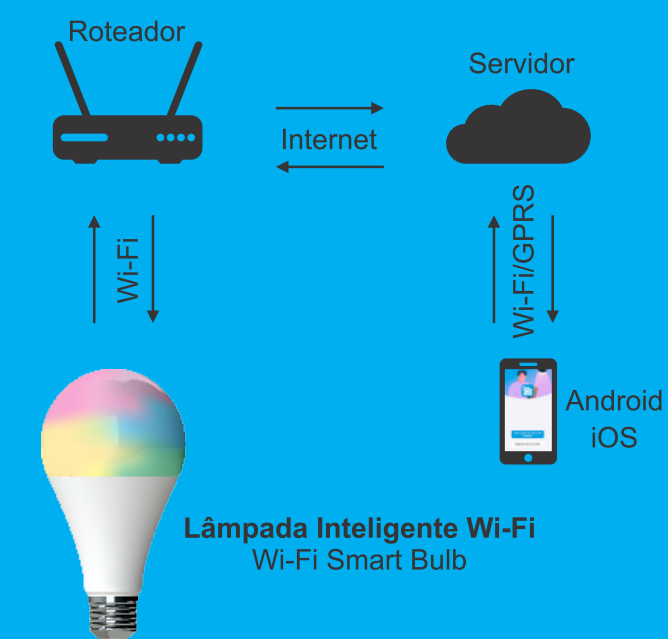

Manual do Usuário

Lâmpada Inteligente Wi-Fi

Lâmpada Inteligente

Wi-Fi

Wi-Fi Smart Bulb

Modelo: QwI01

Parâmetros:

Potência:

Nota: Todas as cores possuem ajustes de brilho e contraste.

Dimerizável pelo aplicativo QualiHome.

Vida útil: 25.000h.

Wi-Fi: IEEE 802.11 b/g/n 2.4GHz.

Bluetooth LE.

Antes do primeiro uso, verifique se:

- Seu smartphone ou tablet tem conectividade com uma rede Wi-Fi 2,4GHz com internet.
 - Você tem a senha da rede Wi-Fi.
 - Seu smartphone ou tablet tenha acesso à APP Store ou Google Play.
 - O seu roteador Wi-Fi não tenha restrições de MAC.
 - Exista sinal de Wi-Fi de boa qualidade no local de instalação do produto.
- Obs.: Produto destinado a uso interno ou sob cobertura.

Crie seu ambiente perfeito ;)

Guia do usuário

1 Abra o aplicativo QualiHome.

2 Registre uma conta no aplicativo. Se você já tem uma conta, apenas faça o login.

3 Configuração no App QualiHome:

1. Ligue a energia elétrica. A lâmpada ligará automaticamente.
2. Abra o App QualiHome e clique no +