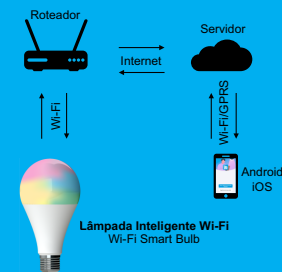

Instalação e segurança: