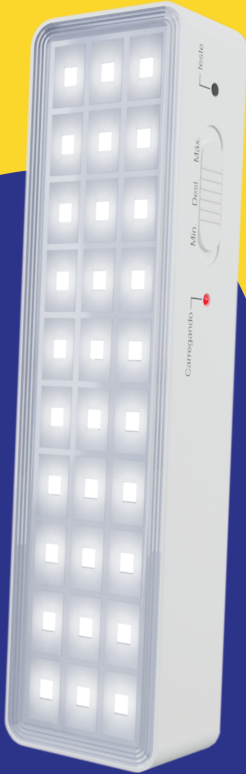

Luminária de
Emergência
30 LEDs

Luminária de
Emergência
30 LEDs

Visite nossas redes sociais

**DURA +
MUITO**
Bateria de
lítio

www.qualitronix.com.br

A Luminária de emergência liga automaticamente quando falta energia elétrica e também pode ser usada como lanterna de mão. Nos dois casos, oferece iluminação por até 6 horas.

Tensão: 127V / 220V - 50/60Hz

Bateria de lítio (3,7V-1000mAh Li-ion)

Duração da bateria:

- Intensidade máxima - Até 3 horas
- Intensidade mínima - Até 6 horas

Temperatura de cor: 6500K

Fluxo luminoso nominal:

- Intensidade máxima: 100 lúmens
- Intensidade mínima: 50 lúmens

Consumo Máximo	Tempo de Carregamento
127V 0,3W	127V 48h
220V 0,7W	220V 24h

*Características e especificações sujeitas a alterações sem aviso.

Pressione o botão de TESTE para verificar o funcionamento da luminária. O LED vermelho apagará e a luminária acenderá se estiver no MÁX. ou MIN.