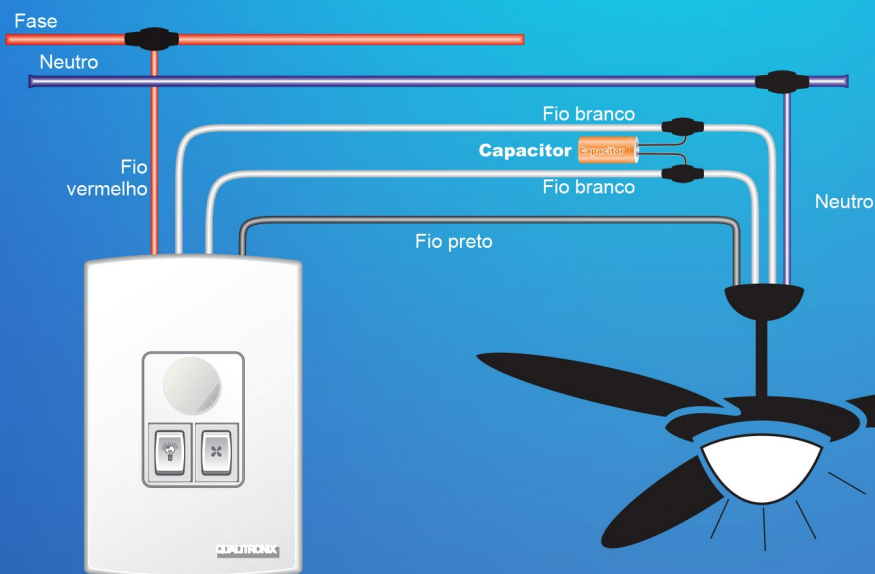

INSTALAÇÃO

Qv371

Ligação ao ventilador e lâmpada

Funciona com qualquer lâmpada

Bivolt

Lâmpada	Ventilador
250 W	150 W

Ligação ao ventilador e lâmpada, com interruptor em paralelo (Tree Way)