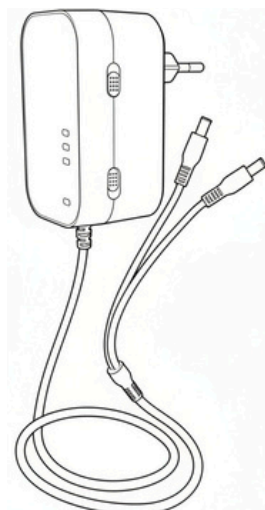

Mini Nobreak

Quando falta energia, ele entrega confiança!

Energia garantida
nos momentos que
mais importam!

Autonomia
de até 7 horas

Capacidade
da Bateria
2500mAh

Tensão
selecionável
9V ou 12Vdc

Cabo extensor
Saída dupla P4

Mantenha roteador e ONU
ligados mesmo durante
interrupções.

Proteções
que garantem
energia estável!

Continue online, mesmo
na queda de energia!

Energia **sem Interrupção!**

Características técnicas

Tensão de Entrada	100~240Vac / 50~60Hz
Tensão de Saída	9Vou 12Vdc
Corrente de Saída Máx.	1A
Consumo Máx. (Stand-By)	< 0,5W
Capacidade de Bateria	2500mAh
Saída	Plug P4
Tempo de Carga	10 Horas
Dimensões (CxLxA)	55 x 45 x 94mm
Temperatura de Operação	0°C ~ 50°C
Autonomia	Video porteiro + Fechadura: até 2h40min** Roteador: até 4h30min** Camera: até 7 horas**