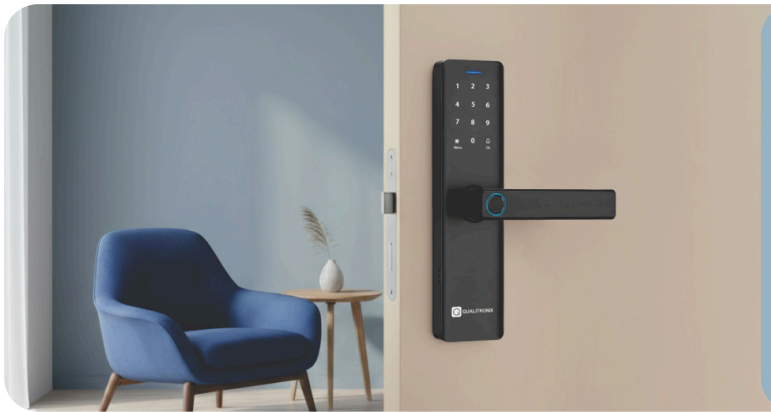

Lançamento

Fechadura Digital Smart de Embutir

(0301003PT e 0301008PT)

Praticidade
e proteção para
seu dia a dia!

Compatível com portas de 30 a 80mm de espessura.

Wi-Fi dispensa gateway externo e hub.

RFID

Acesso seguro e inteligente com TAG.

Versatilidade **na abertura!**

Sua casa com **tecnologia e segurança.**

Design clean e moderno!

Escolha entre acabamento Brilhante (0301003PT) ou Fosco (0301008PT).

Versatilidade na abertura!

Abre com Biometria, TAG, Senha, Chave ou App

23 funções que transformam sua rotina!

- | | | | | | |
|---|--------------------------------------|----|--|----|--|
| 1 | Abre com biometria, senha e chave | 9 | Campainha no teclado | 17 | Cadastro de usuários e administradores |
| 2 | Senha disfarçada | 10 | Aviso de bateria fraca | 18 | Voz em Português, Inglês e Espanhol (selecionável) |
| 3 | Bloqueio de tentativas erradas | 11 | Volume ajustável | 19 | Bloqueio automático ao fechar a porta |
| 4 | Autonomia de até 1 ano | 12 | Modo livre | 20 | USB-C para carregamento de emergência |
| 5 | Direção de instalação reversível | 13 | Maçaneta anatômica | 21 | Maçaneta reversível |
| 6 | Autenticação 2 etapas (configurável) | 14 | Chave de emergência | 22 | Trava de segurança interna e trava extra |
| 7 | Alarme de arrombamento | 15 | Wi-Fi - Dispensa gateway externo e hub | 23 | QualiHome disponível na Play Store e App Store |
| 8 | Acesso seguro e inteligente com TAG | 16 | Com 4 TAGs chaveiro e 2 TAGs adesivas | | |

Compatível com app Qualihome

Voz em Português, Inglês e Espanhol

Características técnicas

Modelo	Brilhante (0301003PT) Fosco (0301008PT)
Alimentação	4 pilhas alcalinas AA de 1,5V
Alimentação de emergência	USB-C
Composição	Plástico, metal e circuito eletrônico
Dimensões	6 x 26 x 7cm (L x A x P)
Proteção	IP53