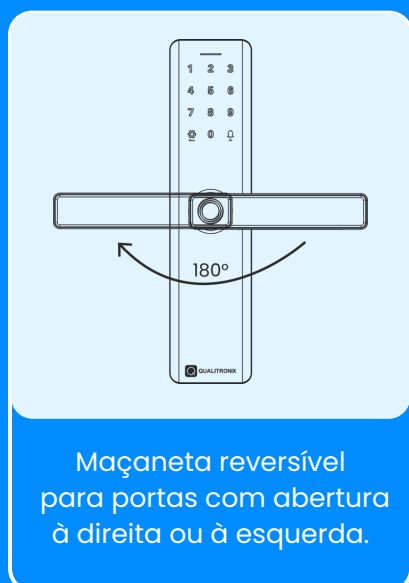

Compatível com app Qualihome

Voz em Português, Inglês e Espanhol

Características técnicas

Modelo	Brilhante (0301003PT) Fosco (0301008PT)
Alimentação	4 pilhas alcalinas AA de 1,5V
Alimentação de emergência	USB-C
Composição	Plástico, metal e circuito eletrônico
Dimensões	6 x 26 x 7cm (L x A x P)
Proteção	IP53