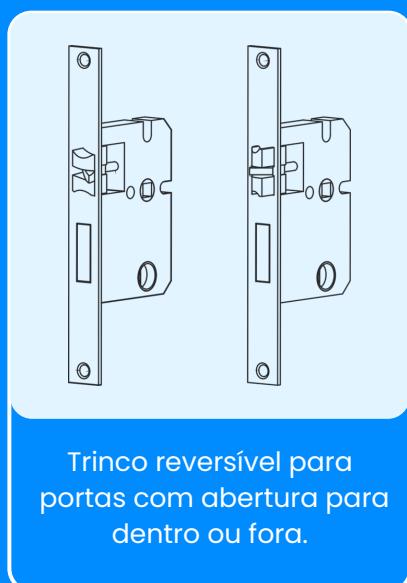

Lançamento

Fechadura Digital Smart de Embutir

(0301003PT e 0301008PT)

Praticidade
e proteção para
seu dia a dia!

Compatível com portas de 30 a 80mm de espessura.

Wi-Fi dispensa gateway externo e hub.

RFID

Acesso seguro e inteligente com TAG.

Compatível com app Qualihome

Voz em Português, Inglês e Espanhol

Características técnicas

Modelo	Brilhante (0301003PT) Fosco (0301008PT)
Alimentação	4 pilhas alcalinas AA de 1,5V
Alimentação de emergência	USB-C
Composição	Plástico, metal e circuito eletrônico
Dimensões	6 x 26 x 7cm (L x A x P)
Proteção	IP53