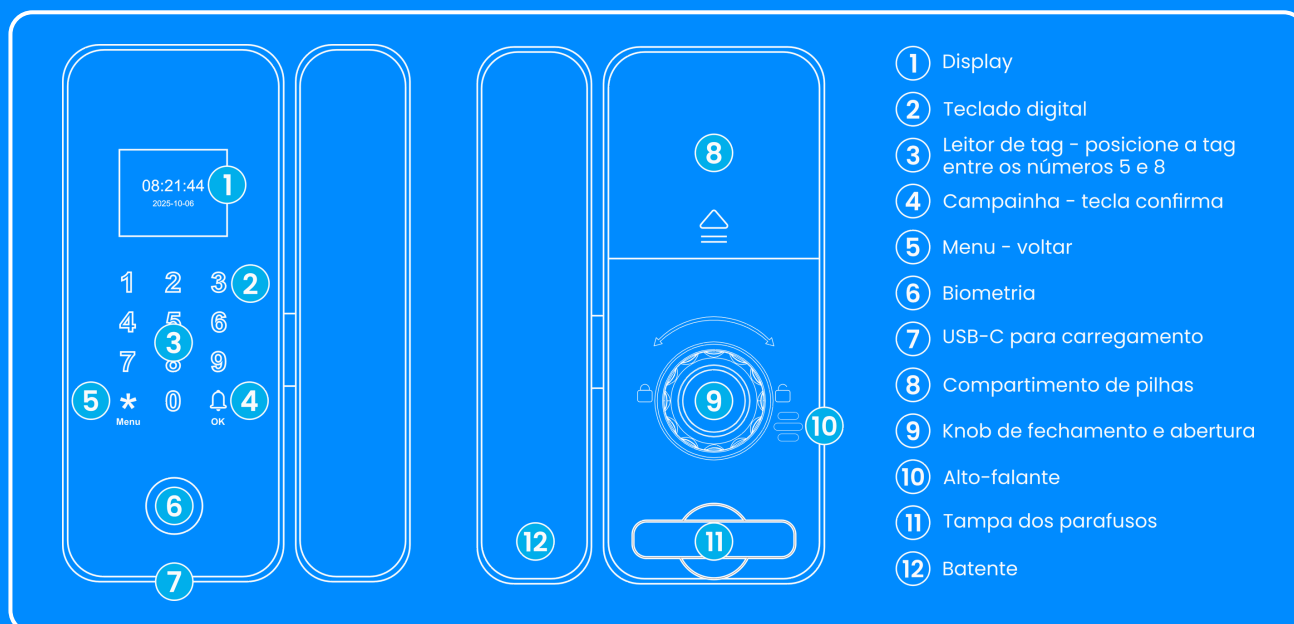

Mais autonomia para seu espaço!

18 funções que facilitam sua rotina!

- 1 Abre com TAG, senha, biometria ou app
- 2 Senha disfarçada
- 3 Bloqueio de tentativas erradas
- 4 Autonomia de até 1 ano
- 5 Instalação reversível
- 6 RFID - Acesso seguro e inteligente com TAG
- 7 Campanha no teclado
- 8 Aviso de bateria fraca
- 9 Volume ajustável
- 10 Modo livre
- 11 Trava com gancho
- 12 Wi-Fi dispensa gateway externo e hub
- 13 Cadastro de usuários e administradores
- 14 Display e voz em Português, Inglês e Espanhol
- 15 Bloqueio automático ao fechar a porta
- 16 USB-C para carregamento de emergência
- 17 Com 4 TAGs chaveiros e 2 TAGs adesivas
- 18 App QualiHome, disponível na Play Store e App Store

Compatível com app Qualihome

Display e Voz em Português, Inglês e Espanhol

Características técnicas

Possui trava com gancho!

Permite que a fechadura possa ser instalada tanto em portas de giro como em portas de correr.

Modelos	Brilhante (0301006PT) Fosco (0301011PT)
Alimentação	4 pilhas alcalinas AA de 1,5 V
Alimentação de emergência	USB-C
Composição	Plástico, metal e circuito eletrônico
Dimensões unidade interna	10 x 17,7 x 4,6cm (L x A x P)
Dimensões unidade externa	7,3 x 17,7 x 2,4cm (L x A x P)
Volume	Ajustável