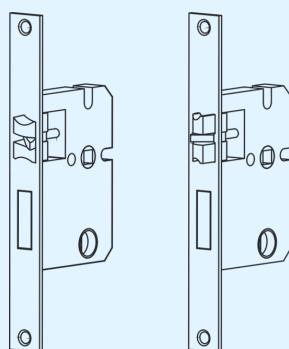

Lançamento

Fechadura Digital de Embutir

(0301002PT e 0301007PT)

A solução ideal para segurança e praticidade!

Biometria: Acesso rápido com sua digital.

Senha: Segurança com código personalizado.

Chave de Emergência: Abertura manual em qualquer situação.

Controle o acesso com
praticidade e tecnologia.

19 funções que transformam sua rotina!

- 1 Abre com biometria, senha e chave
- 2 Senha disfarçada
- 3 Bloqueio de tentativas erradas
- 4 Autonomia de até 1 ano
- 5 Direção de instalação reversível
- 6 Autenticação 2 etapas (configurável)
- 7 Alarme de arrombamento
- 8 Campainha no teclado
- 9 Aviso de bateria fraca
- 10 Volume ajustável
- 11 Modo livre
- 12 Maçaneta anatômica
- 13 Chave de emergência
- 14 Cadastro de usuários e administradores
- 15 Voz em Português, Inglês e Espanhol (selecionável)
- 16 Bloqueio automático ao fechar a porta
- 17 USB-C para carregamento de emergência
- 18 Maçaneta reversível
- 19 Trava de segurança interna e trava extra

Características técnicas

Modelo	Brilhante (0301006PT) Fosco (0301011PT)
Alimentação	4 pilhas alcalinas AA de 1,5 V
Alimentação de emergência	USB-C
Composição	Plástico, metal e circuito eletrônico
Dimensões	6 x 26 x 7cm (L x A x P)
Proteção	IP53

Maçaneta reversível para portas com abertura à direita ou à esquerda.

Trinco reversível para portas com abertura para dentro ou fora.

Fechadura resistente à poeira e respingos de água.

Acesse
nosso site!