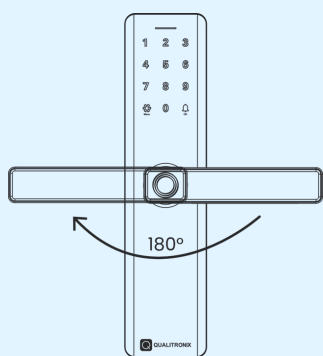

Características técnicas

Modelo	Brilhante (0301006PT) Fosco (0301011PT)
Alimentação	4 pilhas alcalinas AA de 1,5 V
Alimentação de emergência	USB-C
Composição	Plástico, metal e circuito eletrônico
Dimensões	6 x 26 x 7cm (L x A x P)
Proteção	IP53