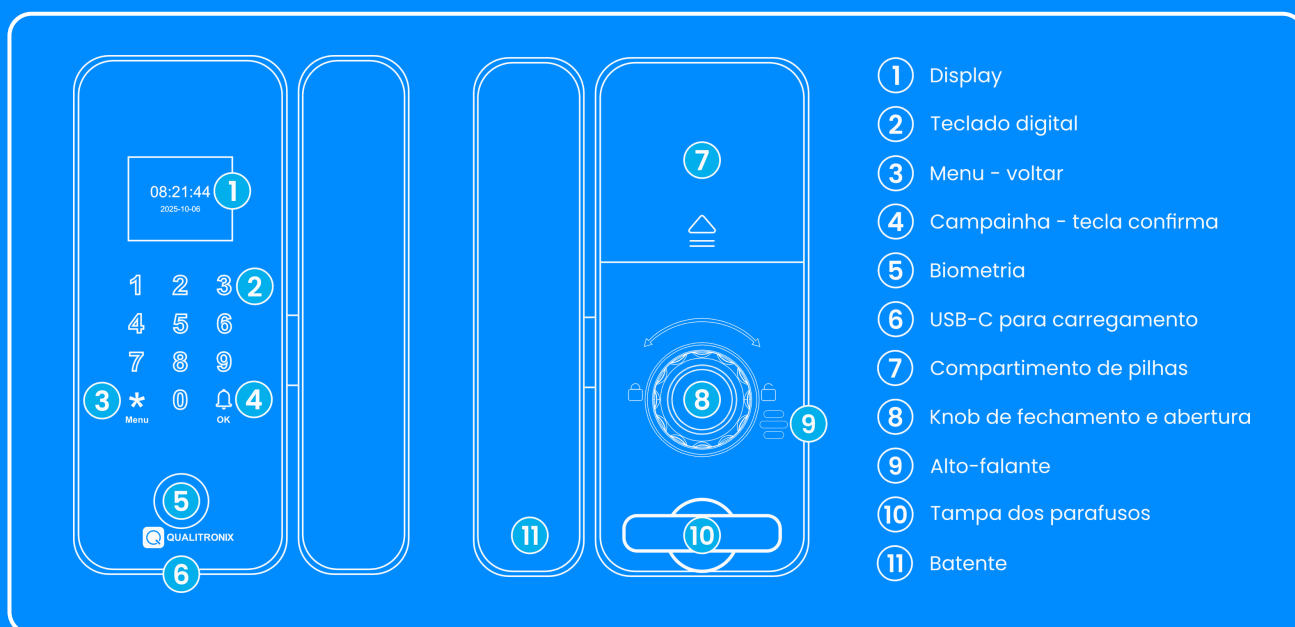

14 funções que facilitam sua rotina!

- 1 Abre com biometria e senha
- 2 Senha disfarçada
- 3 Bloqueio de tentativas erradas
- 4 Autonomia de até 1 ano
- 5 Instalação reversível
- 6 Campanha no teclado
- 7 Aviso de bateria fraca
- 8 Volume ajustável
- 9 Modo livre
- 10 Trava com gancho
- 11 Cadastro de usuários e admins
- 12 Display e voz em Português, Inglês e Espanhol
- 13 Bloqueio automático ao fechar a porta
- 14 USB-C Para carregamento de emergência

Características técnicas

Possui trava com gancho!

Permite que a fechadura possa ser instalada tanto em portas de giro como em portas de correr.

| | |
|---------------------------|---|
| Modelos | Brilhante (0301005PT) Fosco (0301010PT) |
| Alimentação | 4 pilhas alcalinas AA de 1,5 V |
| Alimentação de emergência | USB-C |
| Composição | Plástico, metal e circuito eletrônico |
| Dimensões unidade interna | 10 x 17,7 x 4,6cm (L x A x P) |
| Dimensões unidade externa | 7,3 x 17,7 x 2,4cm (L x A x P) |
| Volume | Ajustável |