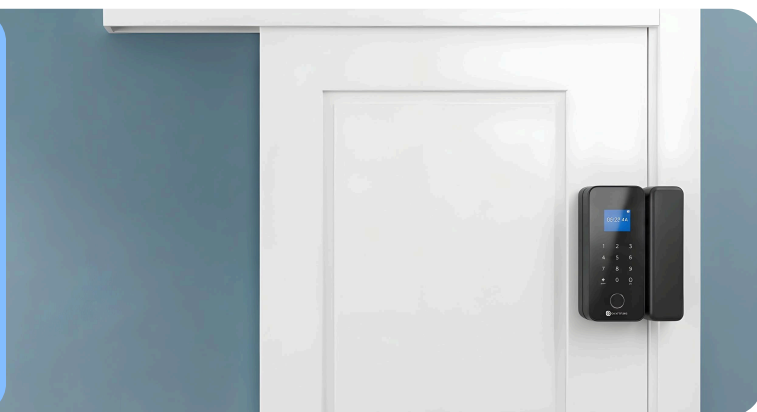

Lançamento

Fechadura Digital de Sobrepor

(0301005PT e 0301010PT)

Tecnologia que protege com
um **simples toque!**

Compatível com
portas de 12 a 100mm
de espessura.

Biometria para
mais segurança
e praticidade.

Desbloqueio por
senha de forma
simples.

Ideal para sua **necessidade!**

Sua casa com **tecnologia e segurança.**

Versatilidade na abertura!

Abre com biometria e senha.

Mais segurança para seu espaço!

Controle o acesso com
praticidade e tecnologia.

14 funções que facilitam sua rotina!

- 1 Abre com biometria e senha
- 2 Senha disfarçada
- 3 Bloqueio de tentativas erradas
- 4 Autonomia de até 1 ano
- 5 Instalação reversível
- 6 Campanha no teclado
- 7 Aviso de bateria fraca
- 8 Volume ajustável
- 9 Modo livre
- 10 Trava com gancho
- 11 Cadastro de usuários e admins
- 12 Display e voz em Português, Inglês e Espanhol
- 13 Bloqueio automático ao fechar a porta
- 14 USB-C Para carregamento de emergência

Características técnicas

Possui trava com gancho!

Permite que a fechadura possa ser instalada tanto em portas de giro como em portas de correr.

| | |
|---------------------------|---|
| Modelos | Brilhante (0301005PT) Fosco (0301010PT) |
| Alimentação | 4 pilhas alcalinas AA de 1,5 V |
| Alimentação de emergência | USB-C |
| Composição | Plástico, metal e circuito eletrônico |
| Dimensões unidade interna | 10 x 17,7 x 4,6cm (L x A x P) |
| Dimensões unidade externa | 7,3 x 17,7 x 2,4cm (L x A x P) |
| Volume | Ajustável |