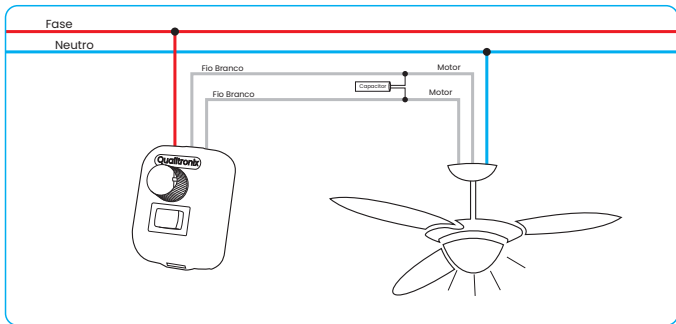

Especificações Técnicas:

Função	Descrição	Observação
Tensão	127/220Vac	Bivolt
Cor	Branco	-
Potência	Ventilador - Máx. 150W	-
Sentido de Giro	Alterna o sentido de giro entre exaustor e ventilador	-
Composição	Plástico/ABS e Circuito Eletrônico	ABS de alta resistência

Visão Geral do Produto

- 1 Knob para controle de velocidade
- 2 Chave de controle para Ventilador

Conteúdo da Embalagem:

- 1 Unidade do Controle para Ventilador Qv38.

Instalação

Ligação ao Ventilador e Lâmpada