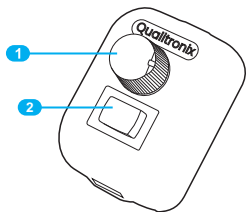

Especificações Técnicas:

Função	Descrição	Observação
Tensão	127/220Vac	Bivolt
Cor	Branco	-
Potência	Ventilador - Máx. 150W	-
Sentido de Giro	Alterna o sentido de giro entre exaustor e ventilador	-
Composição	Plástico/ABS e Circuito Eletrônico	ABS de alta resistência

Visão Geral do Produto

- 1 Knob para controle de velocidade
- 2 Chave de controle para Ventilador

Conteúdo da Embalagem:

- 1 Unidade do Controle para Ventilador Qv38.

Instalação

Ligação ao Ventilador e Lâmpada